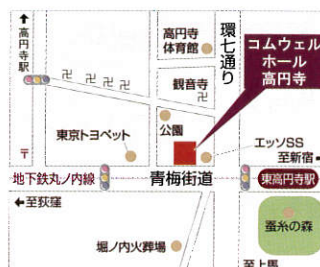

TEL.0120-24-2265

(株式会社コムウェル ウェルビーの会 担当：井町・徳永・佐藤)

問い合わせ受付時間 9:00~17:00

申込方法：電話でのご予約は不要です。当日直接会場へお越しください。

<http://www.comwell.co.jp/>

後援 杉並区

協力 NPO法人CBすぎなみプラス

開催場所

コムウェルホール高円寺

住所 東京都杉並区高円寺南2-2-2

TEL 03-3317-0606

東京メトロ丸ノ内線

東高円寺駅より徒歩約5分

※来場者用の駐車場はございません。
お車でのご来場はご遠慮ください。